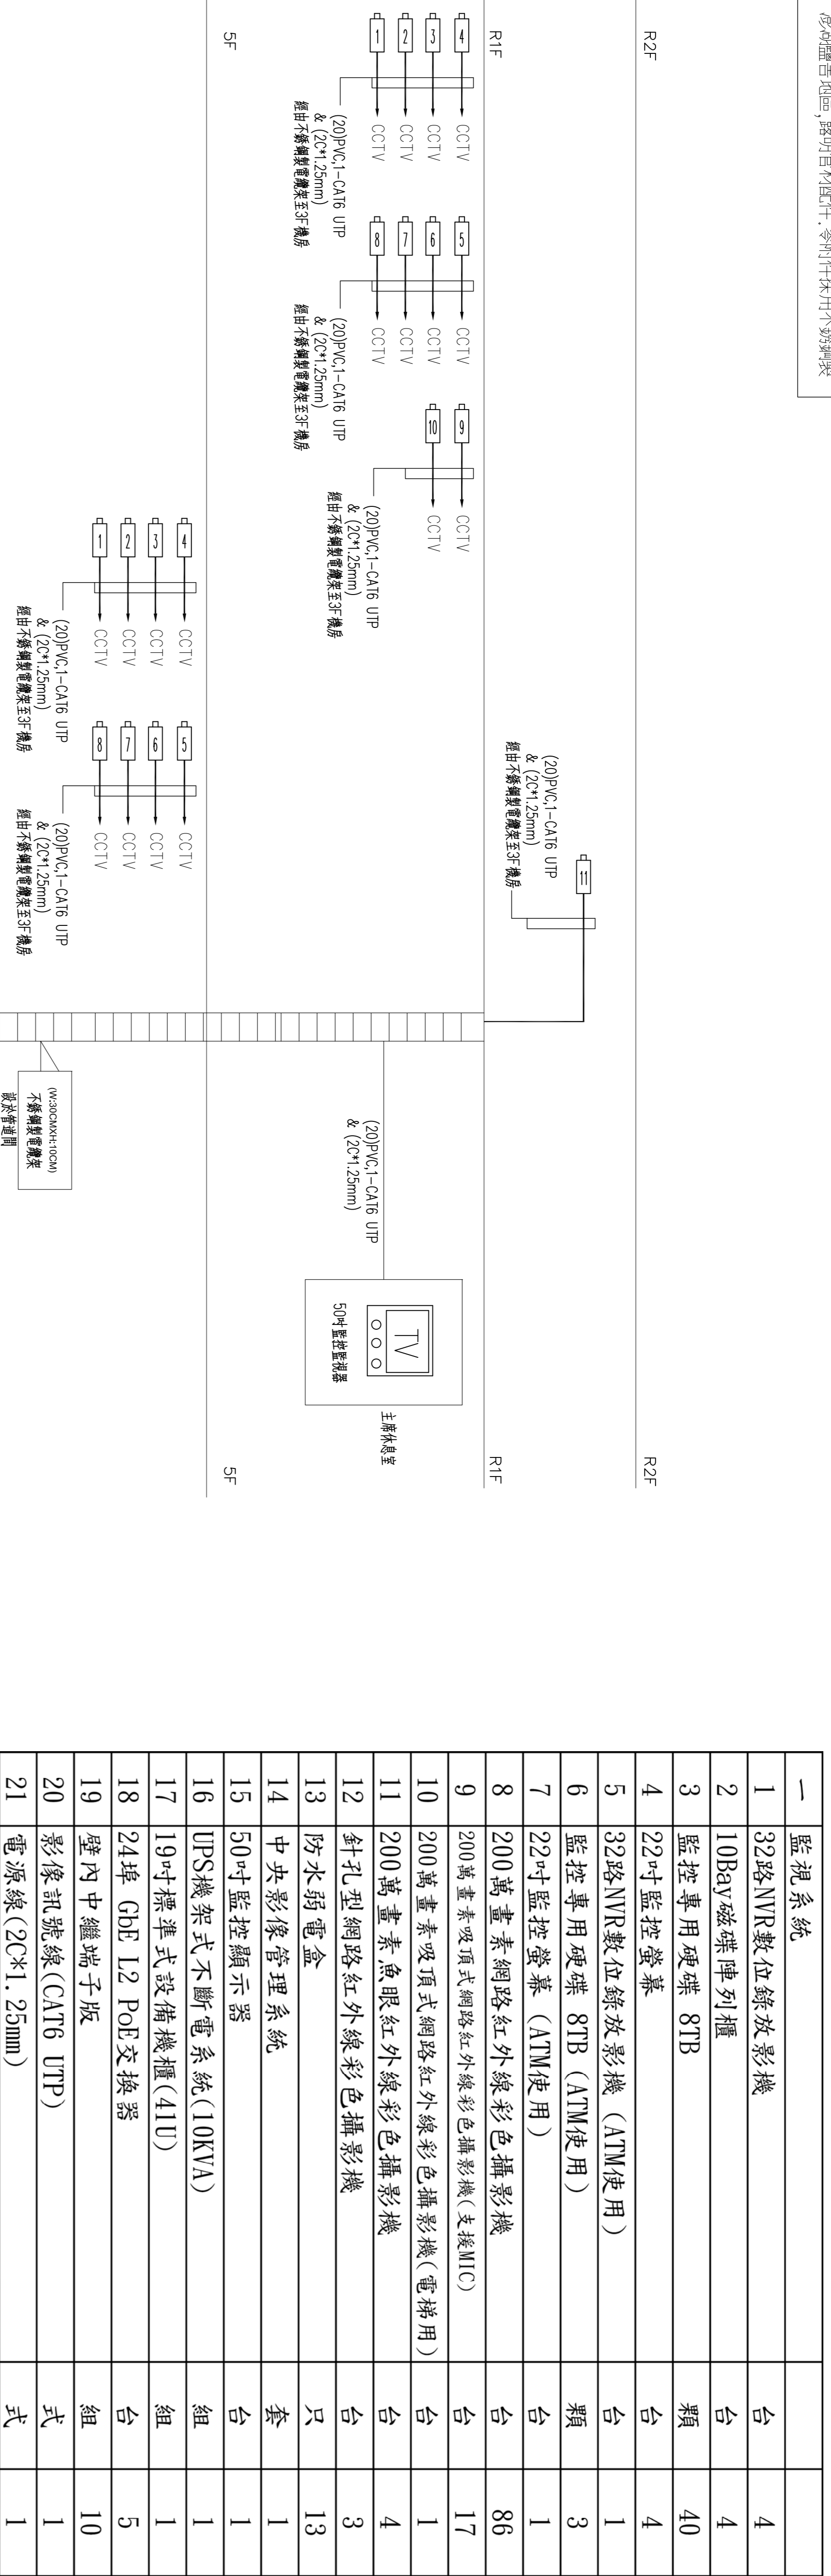

澎湖監倉地區, 透明管材配件, 零附件採用不銹鋼製

水電工程-弱電設備  
監視設備示意图

設計  
圖名  
圖號  
日期  
出圖人

工程名稱  
FILE NAME

有限公司澎湖第二信用合作社  
理事主席：莊敬全  
辦公室：銀行新建工程

監視設備示意图均採用不銹鋼製

監視設備示意图